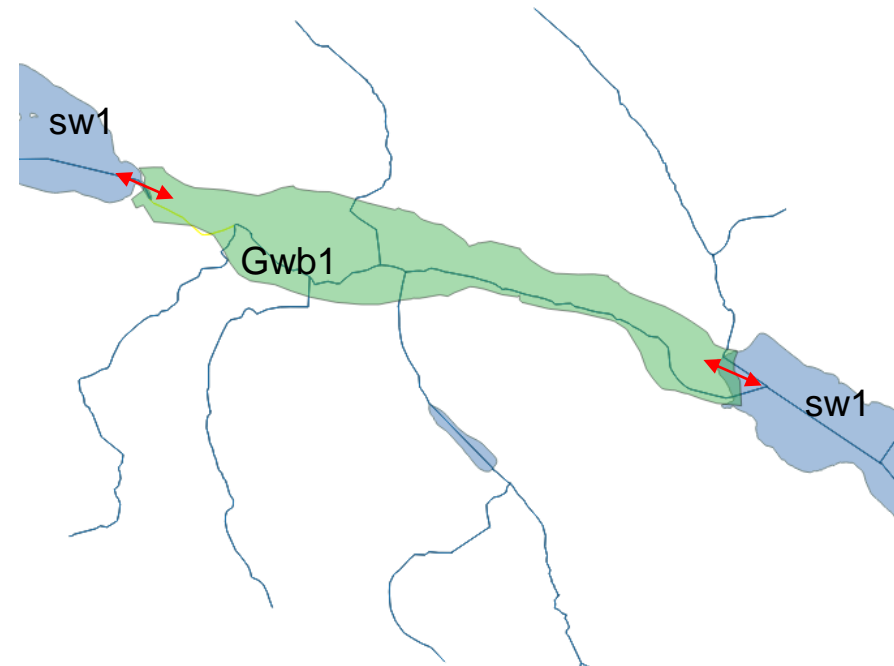

Grundvattenförekomster

Knyt till nätverket

SGU

Sveriges geologiska undersökning

```
<groundWaterProvider xlink:href="#ID_Gwb1"/>
<surfaceWaterProvider/>
<surfaceWaterReceiver xlink:href="#ID_sw1"/>
<groundWaterReceiver/>
```

↔ Utbytesplats grundvatten - ytvatten

Del i nätverket

riverreach1 -> grundvattenfkst1 -> sjön 2
samtidigt kan ytvatten nätverket ligga kvar
riverreach1 -> riverreach2 -> riverreach3 ->sjön2